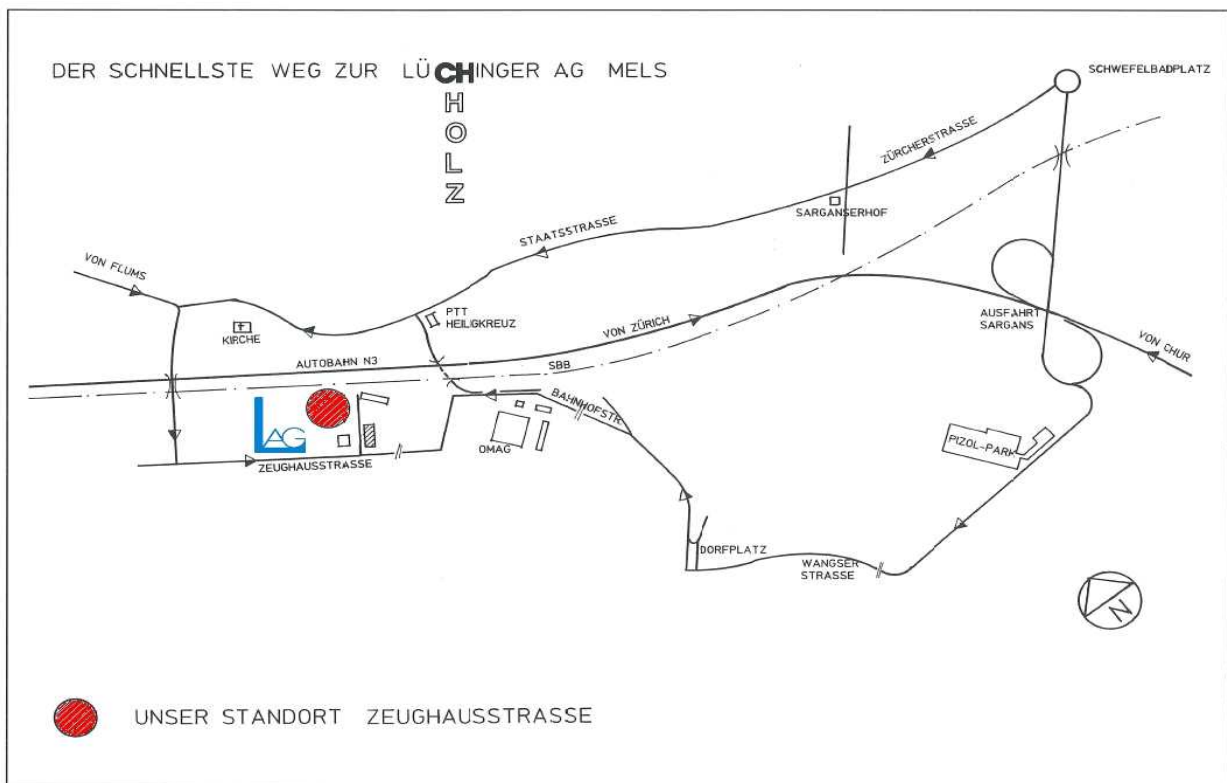

Profilübersicht (Auszug)

Bezeichnung	Profilzeichnung	Profil LHAG	Profil VSH
Steilfase		0	12
Fastäfer		1	11
Schattenfuge		3	21
Akustik		4	61
Bodenriemen		5	41
Chaletschalung mit Hohlkehle		6	71
Bodenriemen mit Fase		7	72
Spitzkamm		8	46
Landhaustäfer		9	51
Rundprofil		10	26
Stülpschalung		D	
Rhombus mit Nut + Kamm			
Rhombus			
Deckleistenschalung mit Leiste			81
Deckleistenschalung mit T-Leiste			82
Doppelnut + -kamm			47

*****weitere Profile (Spezialprofile) auf Anfrage*****

AUS LIE E ZUM HOLZ!